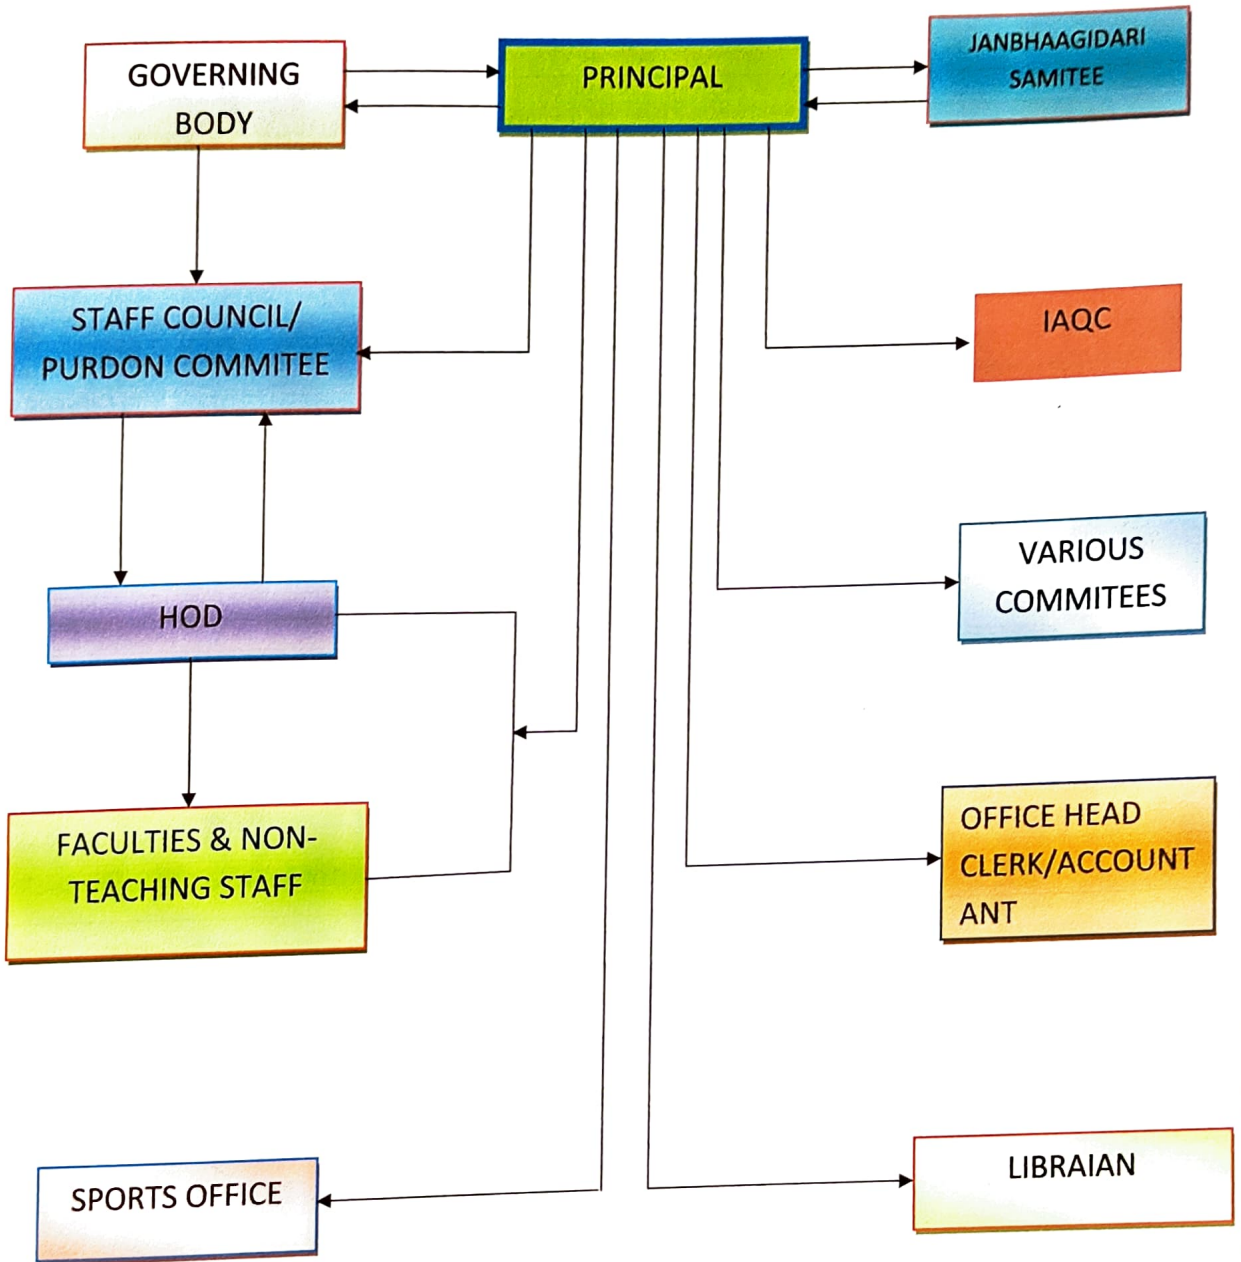

## 6.2.2: Organizational structure of the Institution

*Psh*  
प्र. प्राचार्य  
शास. महाविद्यालय, अर्जुन्दा  
जिला-बालोद (छ.ग.)